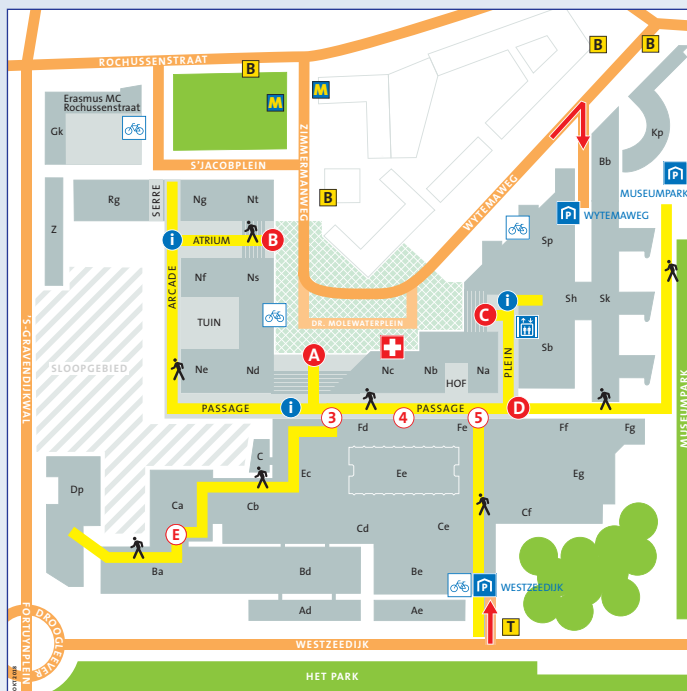

## Broers en zussen

Het is helaas niet mogelijk broers en zussen mee te nemen naar het onderzoekscentrum. Voor kinderen van 0 tot 10 jaar

kan kosteloos gebruik worden gemaakt van de kinderopvang van het Ronald McDonald Speeldek (maandag t/m vrijdag tussen 9:00 en 17:00 uur). Hiervoor moet wel een afspraak gemaakt worden. Dit kan via 010 310 81 20 of [speldek@ronaldmcdonaldhuis.nl](mailto:speldek@ronaldmcdonaldhuis.nl)

## ROUTES naar ingangen en recepties

- Looproute (1<sup>st</sup> etage)
  - Receptie
  - Hoofdingang Erasmus MC – Kiss & Ride
  - Ingang Erasmus MC Zimmermanweg – Kiss & Ride
  - Ingang Erasmus MC Wytemaweg – Kiss & Ride
  - Ingang Erasmus MC Museumpark
- Vanuit parkeergarage Westzeedijk
- Ingang naar gebouwen Ad, Ba, Bd, Ca, Cb en Dp
  - Ingang 3, 4, 5 – Kiss & Ride
- Ingang Spoedeisende hulp

- Vanuit parkeergarage Wytemaweg
- Liften/trappen parkeergarage Wytemaweg
  - Parkeergarage
  - Bus 44
  - Metrostation Dijkzigt
  - Tram 8
  - Onbewaakte fietsenstalling

**Erasmus MC**  
Universitair Medisch Centrum Rotterdam